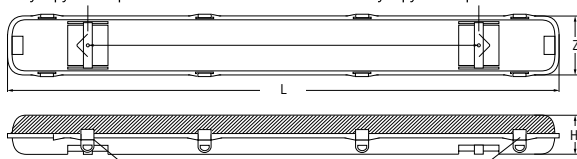

Особенности

Сферы применения

Модель	Мощность и тип лампы	Тип патрона	Длина, (L) мм	Ширина, (H) мм	Высота, (Z) мм	Монтажн. расст. мм	Масса нетто, кг	Компенсация	Штрихкод
NWL-AC-M118-G13	1x18 Вт Т8	G13	660	86	90	350 +/- 75	1.4	-	4607136 94850 1
NWL-AC-M136-G13	1x36 Вт Т8	G13	1270	86	90	900 +/- 75	2.3	+	4607136 94852 5
NWL-AC-M218-G13	2x18 Вт Т8	G13	660	136	90	350 +/- 75	1.9	+	4607136 94851 8
NWL-AC-M236-G13	2x36 Вт Т8	G13	1270	136	90	900 +/- 75	3.6	+	4607136 94853 2
NWL-AC-M258-G13	2x58 Вт Т8	G13	1580	136	90	1200 +/- 75	4.7	+	4607136 94854 9

Регулируемые крепления ±75 мм

Регулируемые крепления ±75 мм

Специальные защелки для подвеса крышки светильника при обслуживании